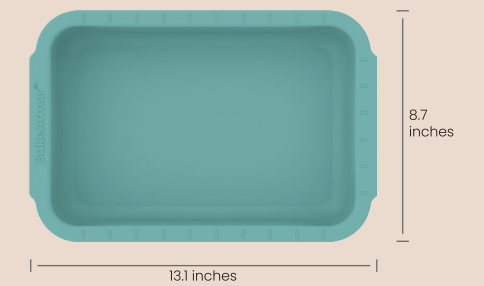

SAVORY DEEP

GT32-27
UPC 8101 8210 2207

- **Materials :**
 - Tray: 18/10 Stainless Steel
 - Surface Lining: Silicone
- **Product Size : 13.1 x 8.7 x 2 inches**
- **Case Pack : 12 sets**

Color options :

SAVORY CLASSIC

GT32-28
UPC 8101 8210 2252

- **Materials :**
 - Tray: 18/10 Stainless Steel
 - Surface Lining: Silicone
- **Product Size : 13.1 x 8.7 x 1.1 inches**
- **Case Pack : 12 sets**

Color options :

FAMILY FEAST

GT32-29
UPC 8101 8210 2306

- **Materials :**
 - Tray: 18/10 Stainless Steel
 - Surface Lining: Silicone
- **Product Size : 14.5 x 10.5 x 1.1 inches**
- **Case Pack : 12 sets**

Color options :

GOURMET GRANDEUR

GT32-30
UPC 8101 8210 2351

- **Materials :**
 - Tray: 18/10 Stainless Steel
 - Surface Lining: Silicone
- **Product Size : 18 x 13.6 x 1.1 inches**
- **Case Pack : 8 sets**

Color options :