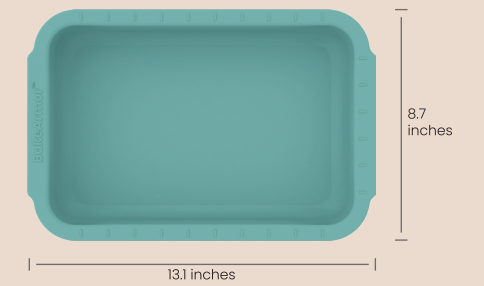

SAVORY DEEP

GT32-27
UPC 8101 8210 2207

- **Materials :**
 - Tray: 18/10 Stainless Steel
 - Surface Lining: Silicone
- **Product Size : 13.1 x 8.7 x 2 inches**
- **Case Pack : 12 sets**

Color options :

SAVORY CLASSIC

GT32-28
UPC 8101 8210 2252

- **Materials :**
 - Tray: 18/10 Stainless Steel
 - Surface Lining: Silicone
- **Product Size : 13.1 x 8.7 x 1.1 inches**
- **Case Pack : 12 sets**

Color options :

FAMILY FEAST

GT32-29
UPC 8101 8210 2306

- **Materials :**
 - Tray: 18/10 Stainless Steel
 - Surface Lining: Silicone
- **Product Size : 14.5 x 10.5 x 1.1 inches**
- **Case Pack : 12 sets**

Color options :

GOURMET GRANDEUR

GT32-30
UPC 8101 8210 2351

- **Materials :**
 - Tray: 18/10 Stainless Steel
 - Surface Lining: Silicone
- **Product Size : 18 x 13.6 x 1.1 inches**
- **Case Pack : 8 sets**

Color options :